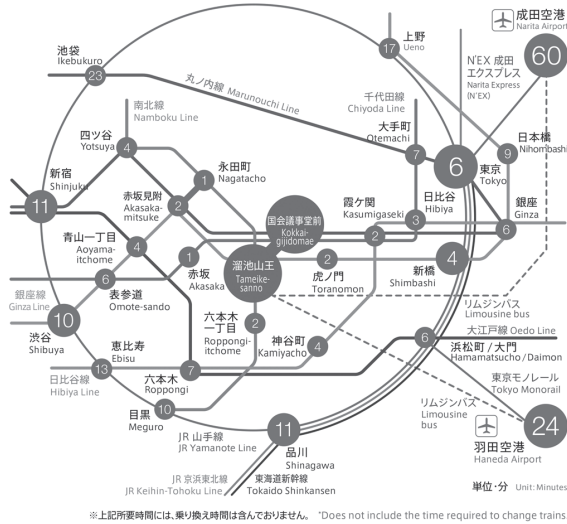

# 交通案内

都心の主要駅は10分圏内 10 Minutes to Urban Central Stations

### ■電車をご利用の場合

#### 【最寄駅】

東京メトロ 銀座線・南北線「溜池山王駅」直結  
東京メトロ 千代田線・丸ノ内線「国会議事堂前駅」直結

東京メトロ「溜池山王」駅からは、9番出口を出て溜池交差点を渡り右折し、1階エントランスから入館してください。同駅の地下通路に直結しております。14番出口経由でB1階エントランスからも入館できます（バリアフリー）。

### ■お車をご利用の場合

溜池交差点を六本木方面に向かい、約40m程度先を左折してください。案内表示に従いお越してください。