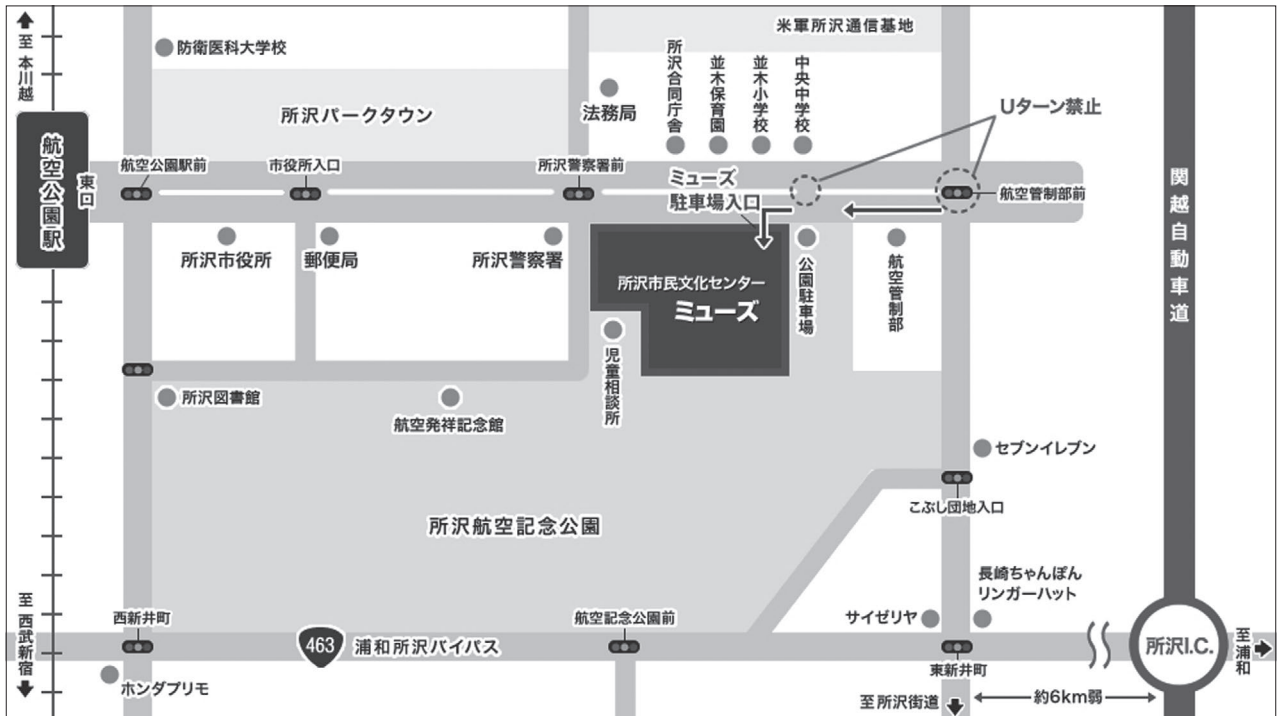

## 交通案内

#### ■電車をご利用の場合

西武新宿線「航空公園」駅より徒歩約10分

- 池袋駅より約30分（所沢駅乗換）
- JR 国分寺駅より約20分（東村山駅乗換）
- 西武新宿駅より約40分
- JR 大宮駅より約60分（川越駅乗換）
- 本川越駅より約20分

#### ■バスをご利用の場合

西武新宿線「航空公園」駅東口より約3分、「文化センターミュージアム」下車すぐ

- 1番乗場「新所沢駅東口」「並木通り団地」行き
- 2番乗場「エステシティ所沢」「所沢駅東口」行き
- ところバス「東路線（柳瀬循環コース，松井循環コース）」

#### ■お車をご利用の場合

関越自動車道所沢I.C.から約30分（駐車台数：350台 料金：1回500円）